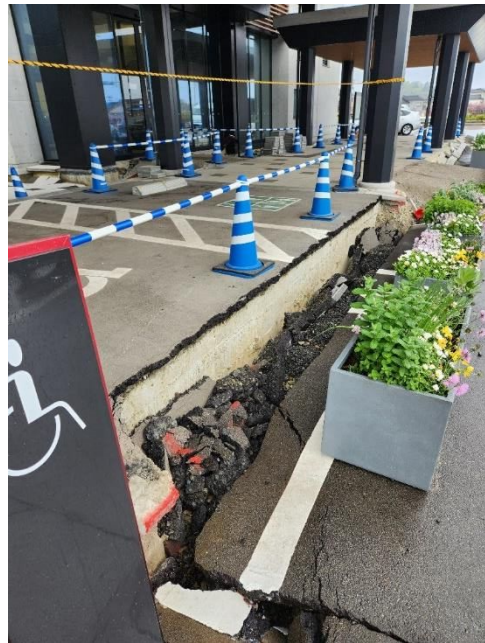

輪島市 本庁舎

輪島市 門前庁舎